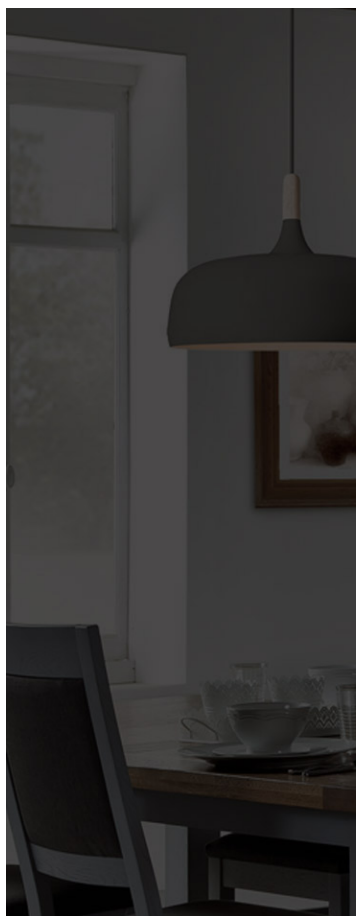

CORDESSE
Créateur de mobilier

SEJOUR MELODIE

Descriptif :

Chaise : L. 47 H. 104 P. 58 cm.

Informations :

Structure 100% chêne massif. Finition chêne blanchi. Chaise : assise et dossier revêtu de tissu gris foncé.

Option :

Différentes finitions disponibles.